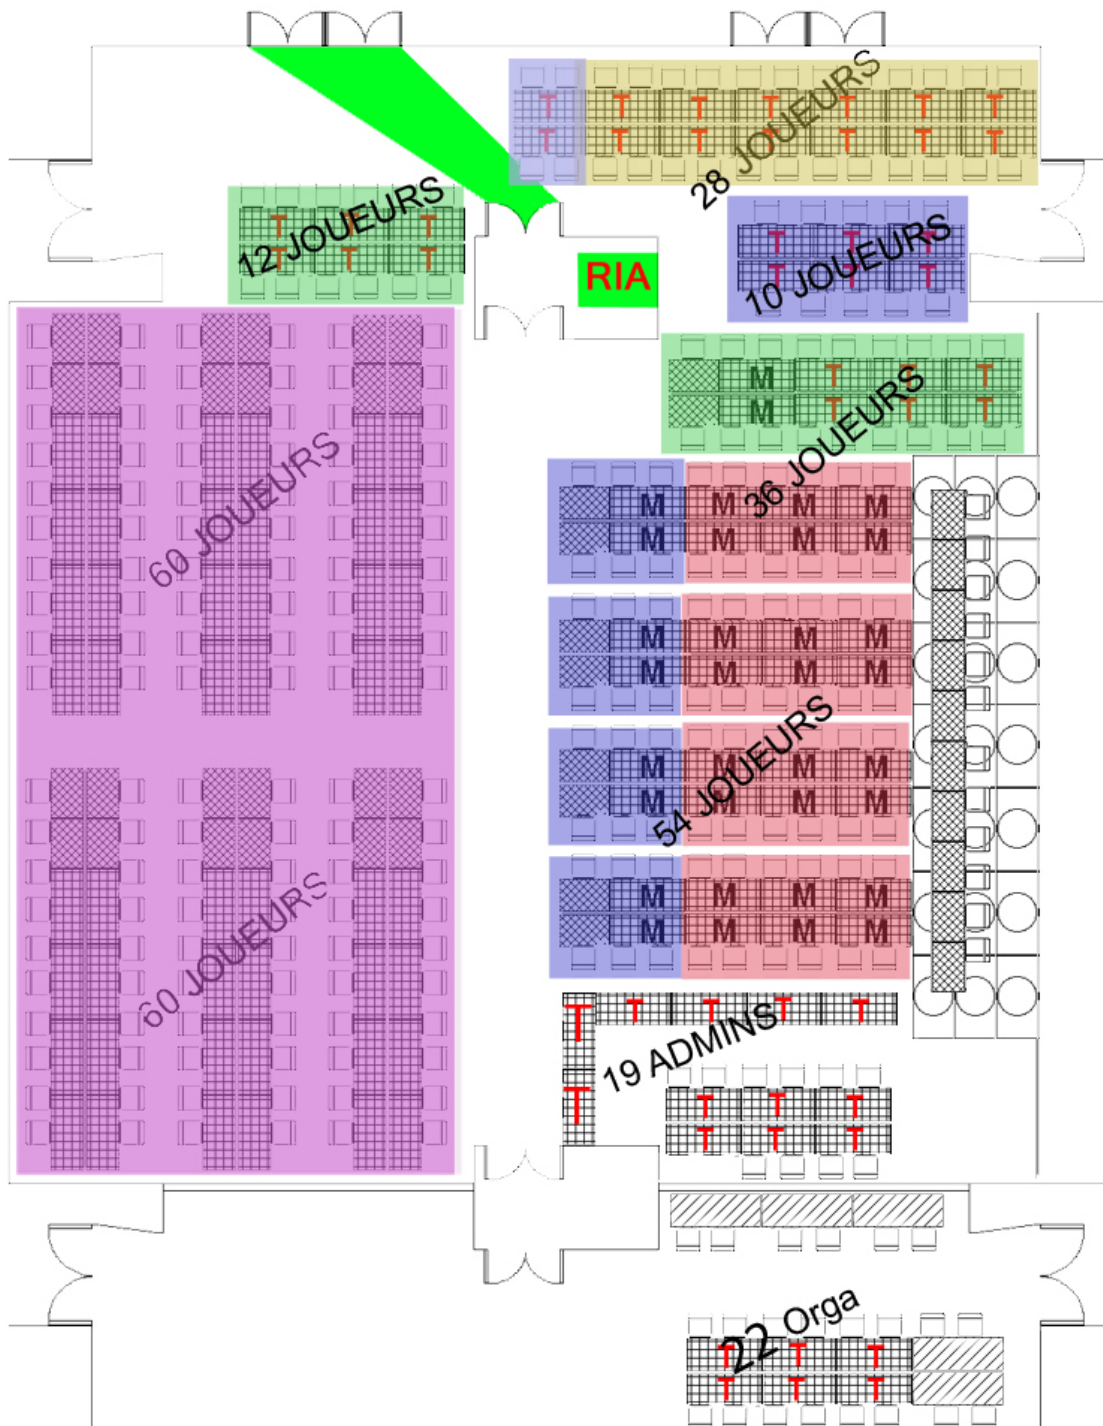

-  Scène 200\*100
-  Table pin 210\*70
-  Table 180\*80 Hune (46)    48
-  Table 120\*80 Hune (48)    44
-  Chaise    300
-  Table 180\*80 Mairie    35
-  Table 180\*80 A louer (50)    50

Bare 4 pour les VP

-  TF2
-  LOL
-  J. Libre
-  RL
-  HS

260 Joueurs

Echelle : 1px=2,5cm